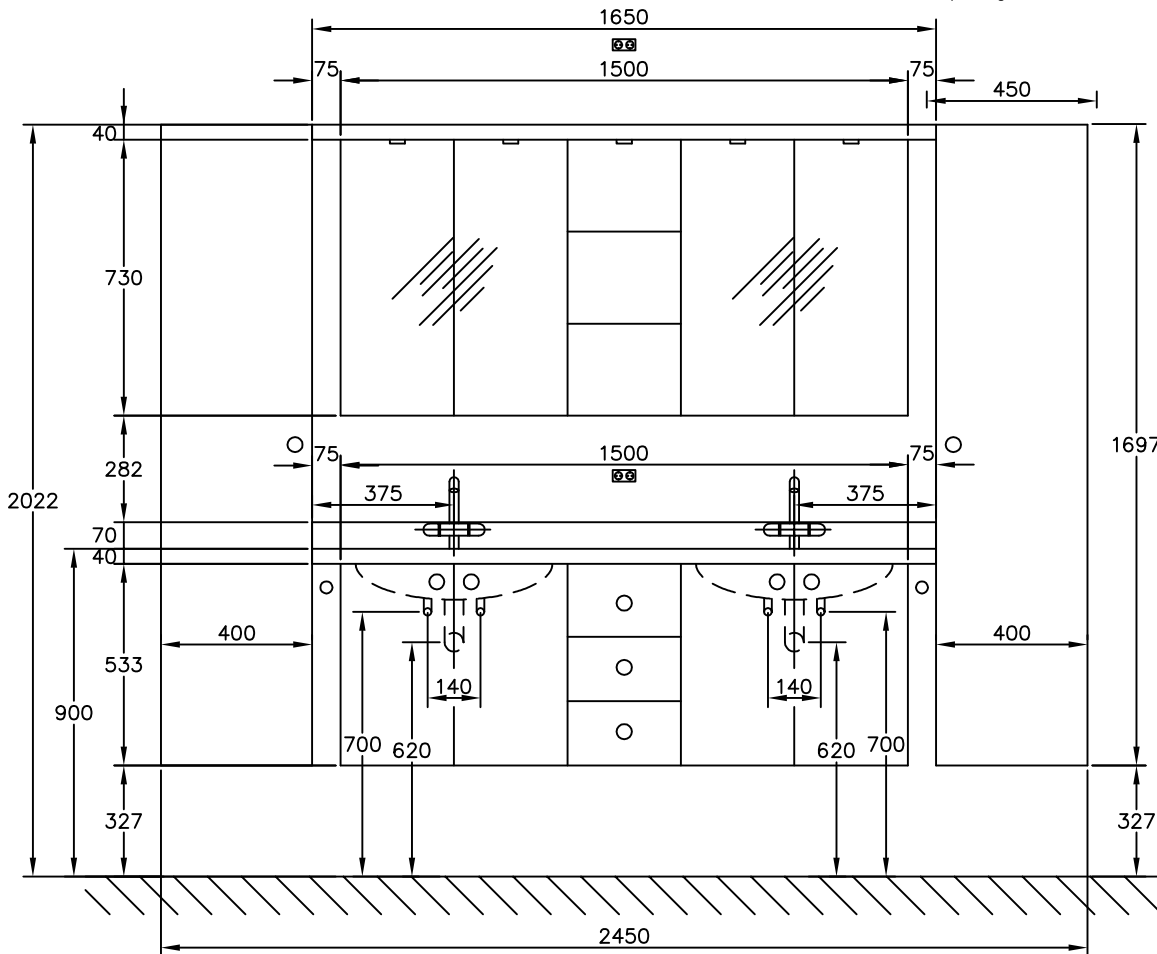

Badkamermeubel:

- Badkamermeubel:

Fabr. : Detremmerie
 Type : Bolero 4003
 Materiaal : MDF 18mm ommanteld met folie (mat)
 Uitvoering : - Onderkast met 2 wasbakken, 4 deuren en 3 laden
 - Bovenkast bestaande uit 2 spiegelkasten en voorzien van lichtbalk (spots)
 - 2* halfhoge kolomkast met gebogen deur
 Afmetingen : - Onderkast 1650*570*500mm
 - Bovenkast 1650*730*500mm
 - Kolomkast 400*1690*301mm
 Kleur blad : Pergamon hoogglans
 Kleur deuren : Jasmijn
 Kleur knoppen : Verguld
 Kleur spots : Verguld
 Waskom : Geintregeerd in blad
 Alle deuren gebogen.
 Met buiten - en binnenspiegels!
 Toebehoren : - Handdoekhouder 42cm, pergamon (2*)
 - Bestelnummers:
 Meubel : 009/BO-1503G gelakt
 Kolomkast : 009/221 760 040 1 (1*)
 : 009/221 760 040 2 (1*)
 Handdoekhouder 250398302

- Afvoergarnituur:

Materiaal : Messing verchromd
 Uitvoering : Plug/bekersifon met verstelbare binnenhuis en rozet
 Kleur : Verchromd
 Plug aansl. : 32mm
 Stankafsl. : 32mm
 Muurbuis : 32mm, met rozet messing verchromd
 Afvoermandchet N.v.t.
 - Wastafelmengkraan met waste:
 Fabr. : Hans-Grohe
 Type : Axor Mondaro 18030090
 Uitvoering : Tweegreepswastafelmengkraan
 Materiaal : Chroom/verguld
 Uitloop : Draagbaar met mousseur
 Aansl. diam. : 1/2"
 Stopkranen : Schell 3/8"*10mm
 - 2* Drinkglas met wandhouder:
 Fabr. : Hans-Grohe
 Type : Axor Mondaro 41034090
 Kleur : chroom/verguld
 - 2* Zeepschaal met wandhouder:
 Fabr. : Hans-Grohe
 Type : Axor Mondaro 41033090
 Kleur : chroom/verguld

**WERK:**

Highlevel installatieadviseurs b.v.
 Kloetenseweg 95
 7107 TX Winterswijk

ONDERWERP:

Sanitair detail
 Badkamermeubel

XREF DATUM:

FORMAAT : A4

SCHAAL : 1:20

GETEKEND : BJ