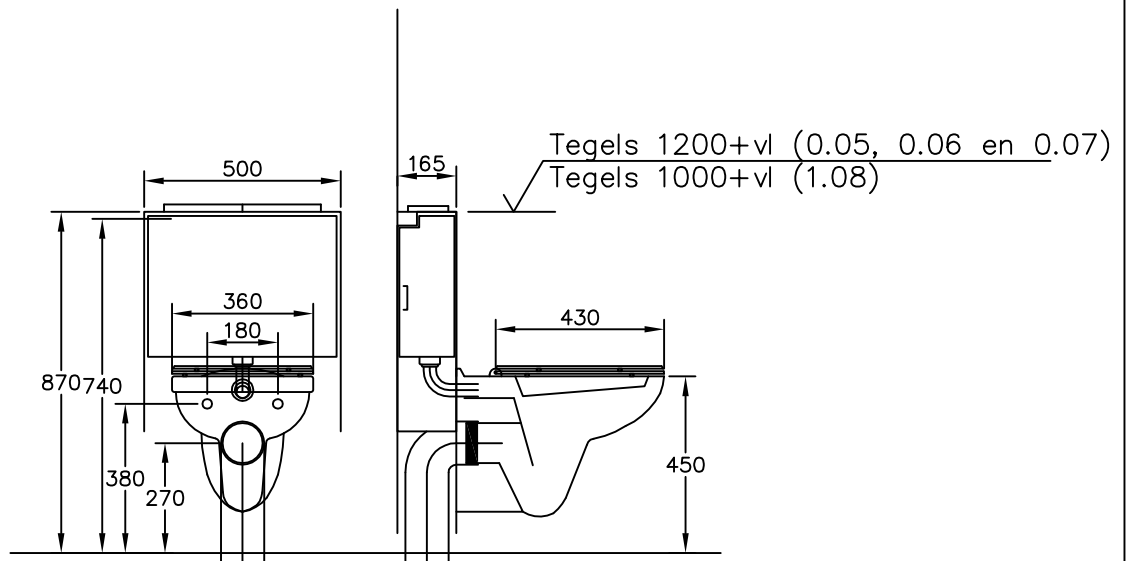

Wandclosetcombinatie ruimte 0.05, 0.06, 0.07 en 1.08:

– Wandcloset:

Fabr. : Sphinx
Type : Palma Bianca 26 (TU 2092757)
Materiaal : Keramiek
Spoeling : Diep
Uitvoering : Hangend
Hoogte : 450mm
Uitlaat : Achter
Kleur : Pergamon

Bevestiging: Aan inbouwelement

– Front- planchetbediening:

Fabr. : Geberit
Type : Artline 115.666.EP.1 (TU 1869114)
Uitvoering : Druktoets met spoelonderbreking
Kleur : Pergamon

– Reservoir:

Type : Geberit inbouw element duofix (111.265.00.1)

– Closetzitting:

Fabr. : Sphinx
Type : Palma Bianca met deksel (TU 1727239)
Materiaal : Kunststof
Uitvoering : Vlak
Kleur : Pergamon
Bevestiging: d.m.v. RVS scharnieren

– Closetborstelgarnituur:

Fabr. : Hans-Grohe
Type : Axor Mondaro 41035090
Kleur : Chroom/verguld

– Closetrolhouder met klep:

Fabr. : Hans-Grohe
Type : Axor Mondaro 41036090
Kleur : Chroom/verguld

– Reserverolhouder:

Fabr. : Hans-Grohe
Type : Axor Mondaro 41028090
Kleur : Chroom/verguld

– Dubbele haak:

Fabr. : Hans-Grohe
Type : Axor Mondaro 40531090
Kleur : Chroom/verguld

BADKAMER (1.08) MET PLANCHETBEDIENING
OVERIGE MET FRONTBEDIENING!

WERK: Highlevel installatieadviseurs b.v.
Kloetenseweg 95
7107 TX Winterswijk

ONDERWERP: Sanitair detail
Wandclosetcombinatie

XREF DATUM:

FORMAAT : A4

SCHAAL : 1:20

GETEKEND : BJ

DATUM : 15-02-02

A 01-03-02 BJ

B 13-03-02 BJ

XREF :

DEZE TEKENING IS EIGENDOM VAN
BUITENDIJK – DE GROOT B.V.
INSTALLATIE-TECHNIEK
EN MAG ZONDER HAAR TOESTEMMING NIET
GECOPIEERD NOCH AAN DERDEN TER INZAGE
WORDEN GEGEVEN.
AUTEURSRECHT VOORBEHOUDEN VOLGENS DE
WET

WERKNUMMER
10.02.1011

BLADNUMMER
SAN1

Buitendijk – De Groot

Postbus 55, 7800 AB Emmen
Philips Foggstraat 8, 7821 AK Emmen
Telefoon 0591 – 613344
Telefax: 0591 – 642536
E-mail: bng@degrootgroep.nl

Gideonweg 3
97023 BM Groningen
Telefoon 050 – 3143433
Telefax: 050 – 3185167
E-mail: bnggroningen@degrootgroep.nl

Nipkowweg 19
8501 XH Joure
Telefoon 0513 – 484230
Telefax: 0513 – 484231
E-mail: bngjoure@degrootgroep.nl

www.degrootgroep.nl