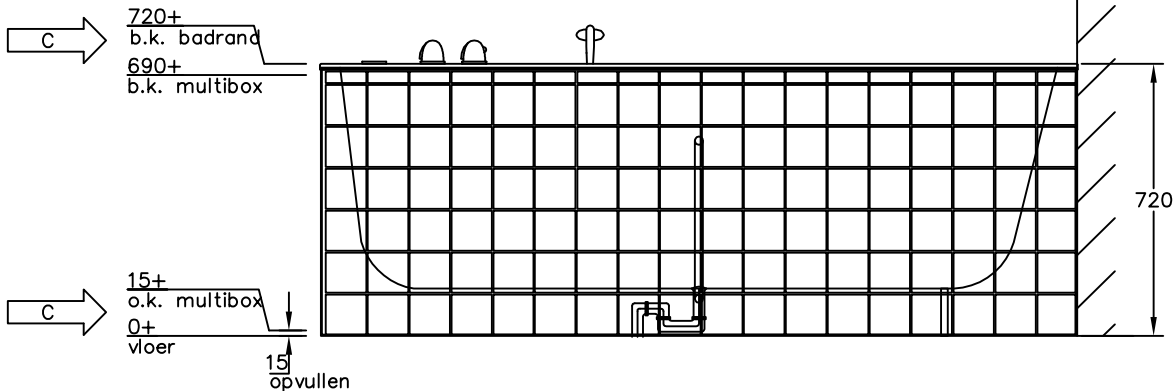

Badcombinatie:

- Bad:
 Fabr. : Villeroy & Boch
 Type : Colorado BA200 COL2 V
 Uitvoering : Rechthoekig
 Materiaal : Acryl
 Kleur bad : Pergamon 09 (glanskleur)
 Kleur zichtdelen: Verchroomd met grijze jets (8056.44.61)
 Afmetingen : 200*120cm
 Toebehoren - Whisper combipool luxe WCL
 - Luchtrooster 19,8*14,8cm verchroomd (8862.00.61)
 - Multibox rechthoek (MB200*120-M)

- Onderdelen tbv badmengkraan:
 Fabr. : Hans-Grohe
 Bestaande uit - Basisgarnituur badrandmontage 13550180
 - Kleurset 15450090 (chrom/verguld)
 - Aansluitslang 96387000
 - Secuflex badranddoorvoerset 28380000
 kleur: chroom, slanglengte: 1,1m
 - Secuflex box 28389000
 - Handdouche Axor Mondaro 18850090
 kleur: chroom/verguld

- Badvul-, afvoer- en overloopgarnituur:
 Fabr. : Viega
 Type : Multiplex trio
 Kleur : Verchroomd 9098.00.61
 Bestaande uit - vul element
 - waste-stop
 - valstroombeluchter
 - montagemateriaal

Voor accessoires
 zie sanitairlijst