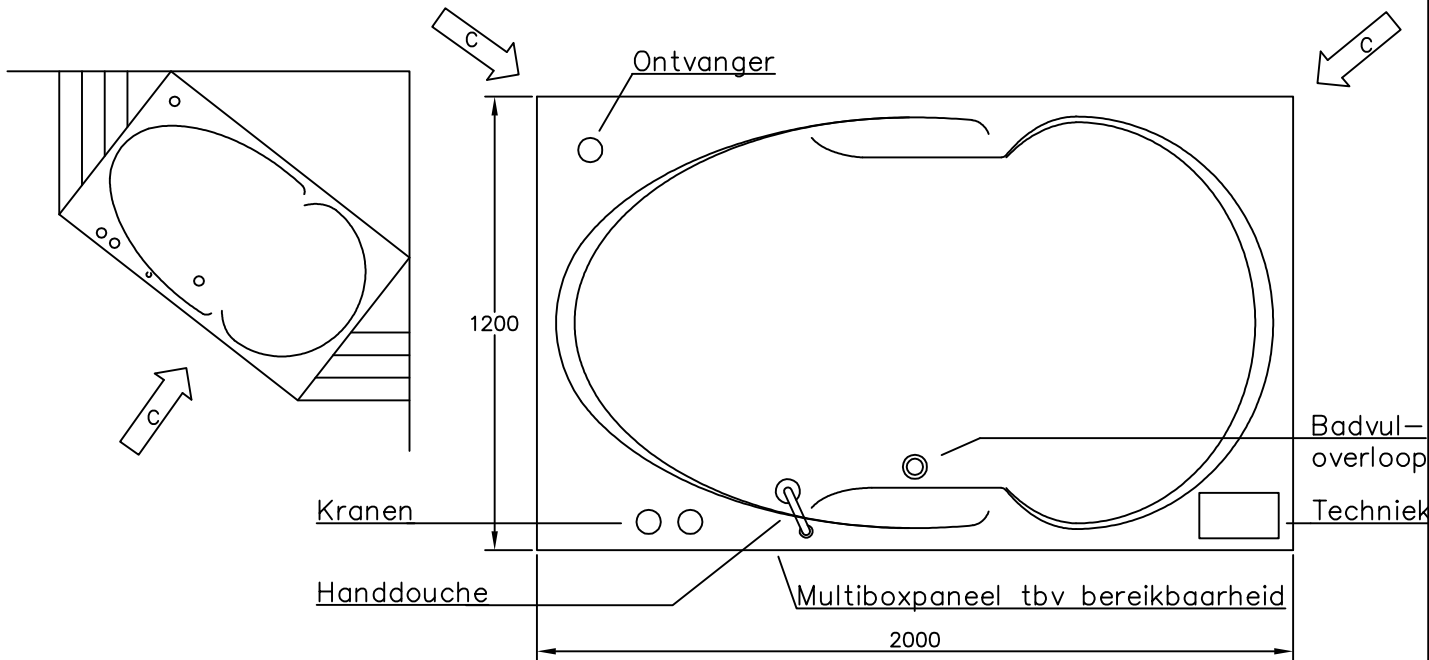

Badcombinatie:

- Bad:
 Fabr. : Villeroy & Boch
 Type : Colorado BA200 COL2 V
 Uitvoering : Rechthoekig
 Materiaal : Acryl
 Kleur bad : Pergamon 09 (glanskleur)
 Kleur zichtdelen: Verchroomd met grijze jets (8056.44.61)
 Afmetingen : 200*120cm
 Toebehoren - Whisper combipool luxe WCL
 - Luchtrooster 19,8*14,8cm verchroomd (8862.00.61)
 - Multibox rechthoek (MB200*120-M)

- Onderdelen tbv badmengkraan:
 Fabr. : Hans-Grohe
 Bestaande uit - Basisgarnituur badrandmontage 13550180
 - Kleurset 15450090 (chrom/verguld)
 - Aansluitslang 96387000
 - Secuflex badranddoorvoerset 28380000
 kleur: chroom, slanglengte: 1,1m
 - Secuflex box 28389000
 - Handdouche Axor Mondaro 18850090
 kleur: chroom/verguld

- Badvul-, afvoer- en overloopgarnituur:
 Fabr. : Viega
 Type : Multiplex trio
 Kleur : Verchroomd 9098.00.61
 Bestaande uit - vul element
 - waste-stop
 - valstroombeluchter
 - montagemateriaal

Voor accessoires
 zie sanitairlijst