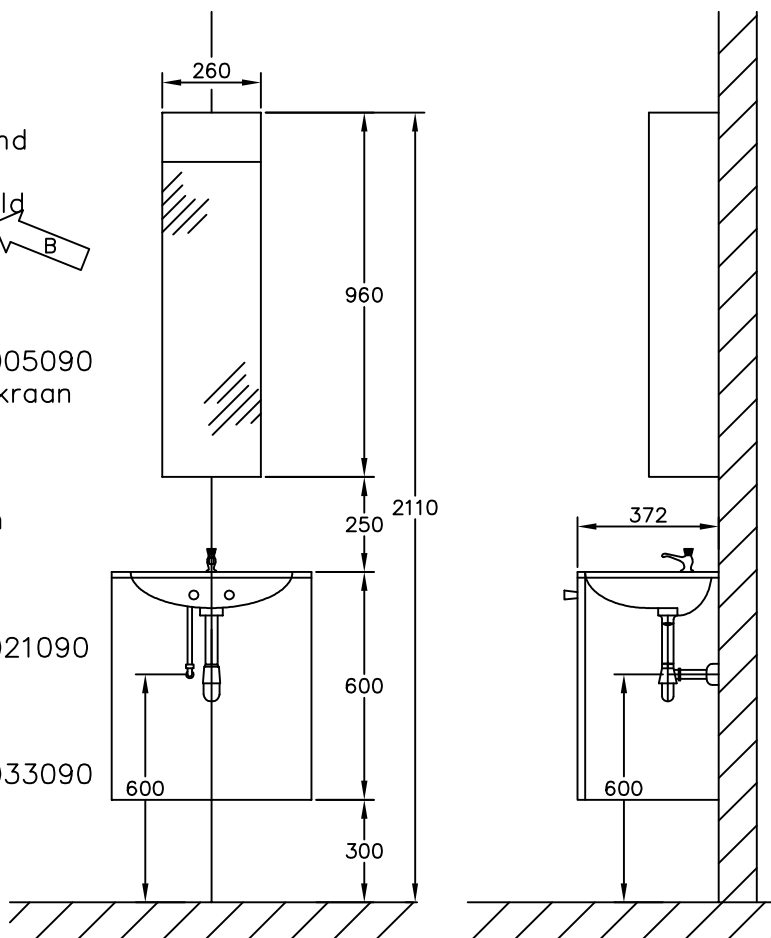

Fonteincombinatie ruimte 0.06 en 0.07:

– Fonteinmeubel:

Fabr. : Alke
Type : Piccolo AM28PA37 (set)
Afm. : 370*370mm
Materiaal : Mineraalmarmor
Kleur : Pergamon mat
Code : GMBVP A 37 (set)
Grepen : messing (G539)
Spiegel : breedte 26 cm (SPVK)

– Designverlichting:

Fabr. : Alke
Type : Piccolo (60W)
Kleur : Messing AK63
Code : MPRS 10

– Spiegel op draagblad

Fabr. : Alke
Type : Piccolo
Code : SPVK

– Afvoergarnituur:

Materiaal : Messing verchroomd
Uitvoering : Plug/bekersifon
Kleur : Verchroomd/verguld
Plug aansl. : 32mm
Muurbuis : 32mm

– Wastafelkraan:

Fabr. : Hans-Grohe
Type : Axor Mondaro 18005090
Uitvoering : Eengreeps fonteinkraan
Kleur : Chrom/verguld
Uitloop : Vast boven
Bediening : Eenhendelkraan
Stopkraan : Schell 3/8"*10mm

Alleen koud water aansluiting

– Handdoekring:

Fabr. : Hans-Grohe
Type : Axor Mondaro 41021090
Kleur : Chrom/verguld

– Zeepschaal met wandhouder:

Fabr. : Hans-Grohe
Type : Axor Mondaro 41033090
Kleur : Chrom/verguld

WERK: Highlevel installatieadviseurs b.v.
Kloetenseweg 95
7107 TX Winterswijk

ONDERWERP: Sanitair detail
Fonteincombinatie ruimte 0.06 en 0.07

XREF DATUM:		XREF :	
FORMAAT	: A4	DEZE TEKENING IS EIGENDOM VAN BUITENDIJK - DE GROOT B.V. INSTALLATIE-TECHNIEK EN MAG ZONDER HAAR TOESTEMMING NIET GECOPIEERD NOCH AAN DERDEN TER INZAGE WORDEN GEGEVEN. AUTEURSRECHT VOORBEHOUDEN VOLGENS DE WET	
SCHAAL	: 1:20		
GETEKEND	: BJ		
DATUM	: 15-02-02		
A	13-03-02		BJ
B	29-03-02	BJ	
		WERKNUMMER 10.02.1011	
		BLADNUMMER SAN3	

Buitendijk – De Groot

Postbus 55, 7800 AB Emmen
Philips Foggetraat 8, 7821 AR Emmen
Telefoon 0591 – 613344
Telefax: 0591 – 642536
E-mail: bng@degrootgroep.nl

Gideonweg 3
9823 BM Groningen
Telefoon 050 – 3143433
Telefax: 050 – 3185167
E-mail: bng groningen@degrootgroep.nl

Nipkowweg 19
8501 XH Joure
Telefoon 0513 – 484230
Telefax: 0513 – 484231
E-mail: bngjoure@degrootgroep.nl

www.degrootgroep.nl