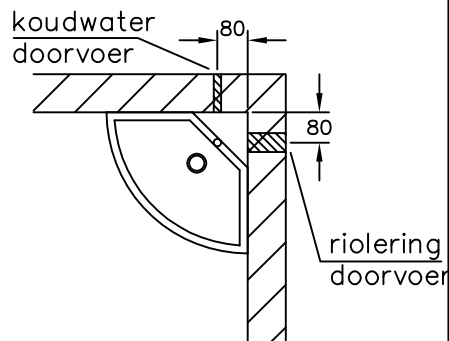

– Wastafelkraan:

Fabr. : Hans-Grohe  
 Type : Axor Mondaro 18005090  
 Uitvoering : Eengreeps fonteinkraan  
 Kleur : Chrom/verguld  
 Uitloop : Vast boven  
 Bediening : Eenhendelkraan  
 Stopkraan : Schell 3/8"\*10mm

Alleen koud water aansluiting

– Handdoekring:

Fabr. : Hans-Grohe  
 Type : Axor Mondaro 41021090  
 Kleur : Chrom/verguld

– Zeepschaal met wandhouder:

Fabr. : Hans-Grohe  
 Type : Axor Mondaro 41033090  
 Kleur : Chrom/verguld